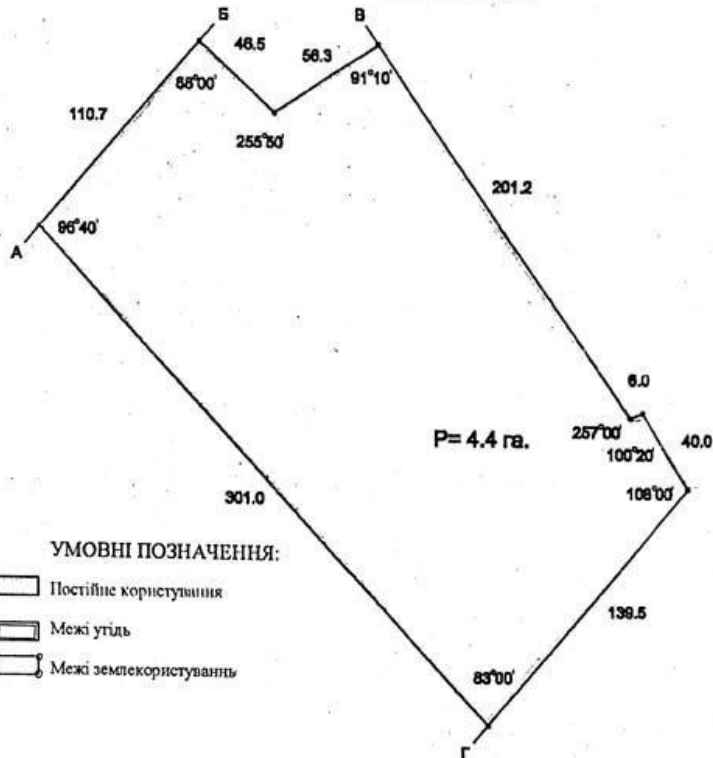

Експликація земельного участка ДОЛ «Бригантіна»

ЕКСПЛІКАЦІЯ ЗЕМЕЛЬ

Назва землекористувача	Умови відводу	Загальна площа	У тому числі		
			від держави та бюджету	з ДДК	
ПАТ «Весна»	постійне тимчас.	4,4	4,4		

Масштаб 1:2000

Контакты

Пигулко Владимир Владимирович

8067 762 80 18

vpigulko@ukr.net